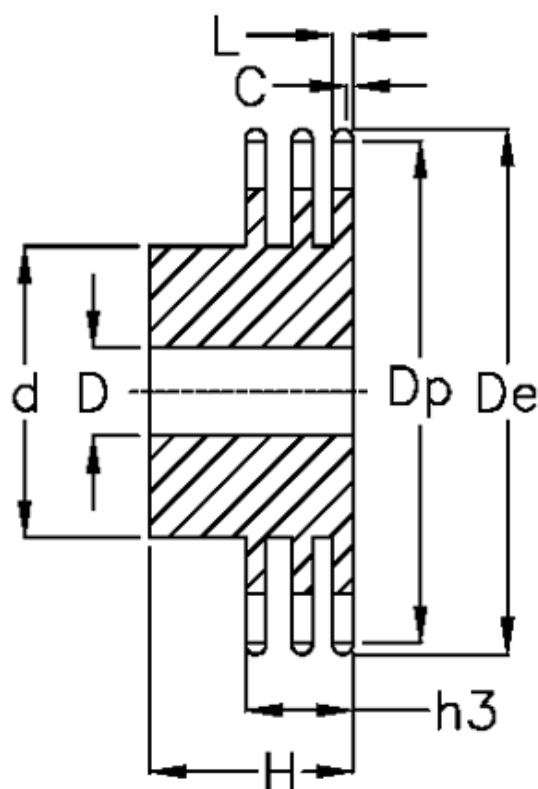

Varenummer: 616013009027
Beskrivelse: Navhjul 20 B-3 Z=27 triplex
forboret

Mål

Antal tænder	= 27
C	= 3.5
d	= 150
D	= 25±0,5
De	= 288.6
Dp	= 273.48
For kædebetegnelse	= 20 B-3
For kæde størrelse	= 1 1/4" x 3/4"

H	= 115
h3	= 91
L	= 18.2